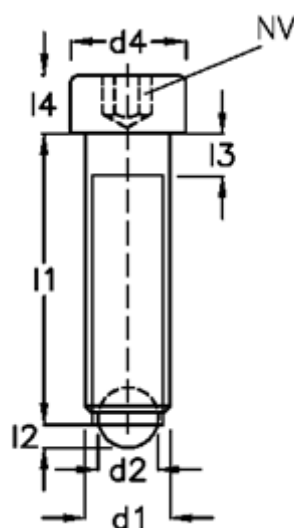

Varenummer: 209276451
Beskrivelse: E+G Kuglespændeskruer
GN 606-M8-35-AN

Mål

d1	= M8	l4 = 8
d2	= 5.5	
d3	= 4.5	
d4	= 13	
Indvendig sekskant	= 6.0	
l1	= 35	
l2	= 1.2	
l3	= 3.5	